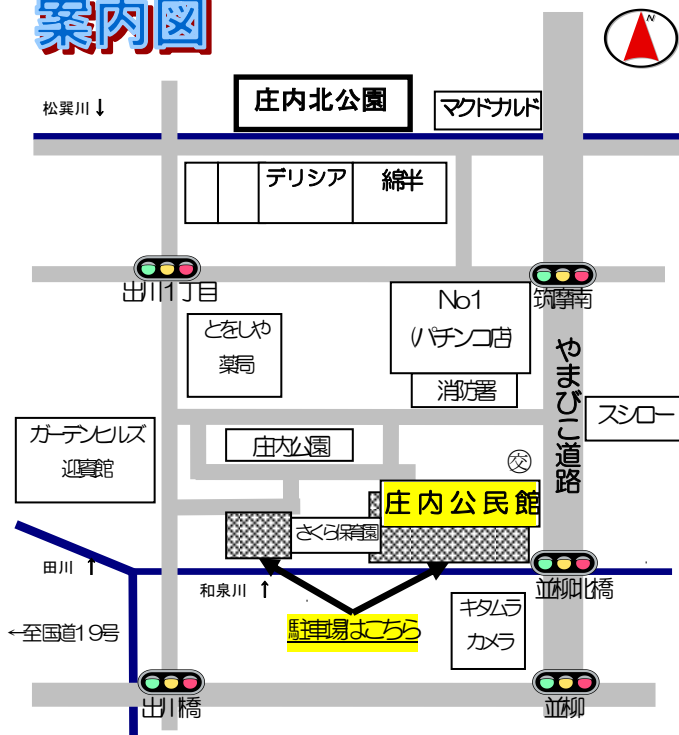

庄内ふるさと
「ほっと塾」

自然環境と環境の歌学習会

信州環境カレッジ支援

温暖化による異常高温や集中豪雨、生き物の激減など身近に環境の異常や変化を感じる今日、自然環境のことを学び、身近にできることをお話や音楽を聴き、歌い、楽しみながら考えてみませんか？

開催日 2月15日(土) 参加費 無料
場所 庄内公民館(しょうないゆめ広場)大会議室。
時間 午後1時30分～午後4時

1) 環境の歌

音楽グループ:「^{がねっと}雅音人」(オリジナルな歌が多く聞けます)

2) 講演「ほたるの生態と自然環境」

講師 藤山 静雄先生(信州大学名誉教授)

3) 生き物の観察、質問・相談コーナー

4) 豊かな自然環境を残していくための討議および生き物観察

◎対象者 一般市民 歌の好きな方 小学生等 定員20名(保護者の皆さまもぜひお越しください)。

お子さんの参加者にはオリジナルな生き物のきりえをさしあげます。

案内図

「庄内ほたると水辺の会」より

庄内北公園内の、ほたるの生息地は市民の活動で維持されています。

水辺の会の活動にご興味のある方、また観察会等に関する内容は、

- ・小林(事務局) 090-9967-9002 -
- ・藤山(代表) 080-3481-3741 まで

お問い合わせください。

庄内ほたると水辺の会のホームページはこちら

<http://syounai-hotaru.jimdo.com/>

庄内ほたると水辺の会 会員募集中です!

本会では庄内北公園の中にある「庄内ほたる水路」の維持管理するとともに豊かな自然環境を守るための活動をしています。

『ホタルも棲める良い自然』をスローガンに「生き物観察会」、講演会などを開催し市民の自然環境保全意識の醸成に努めています。

◎身近な自然環境や生き物、環境活動などにご興味をお持ちの方、一緒に活動しませんか? 入会をお待ちしています。お子さんも歓迎です。