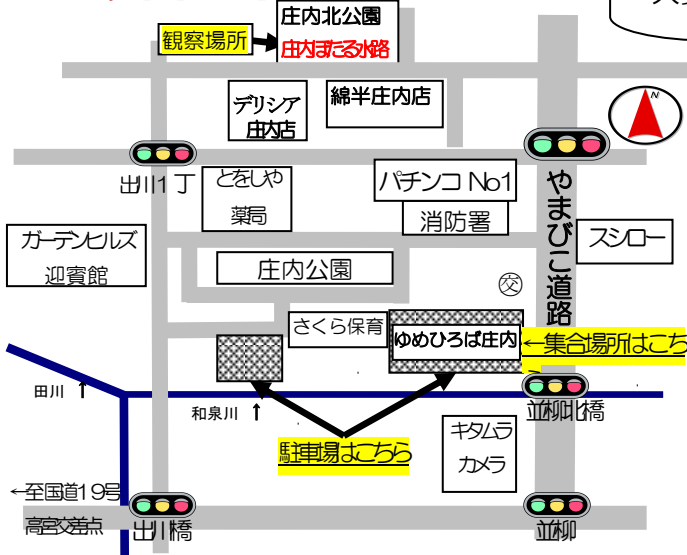

- 日時 8月5日(土) 午前9時～12時 ※小雨決行
- 集合場所 ゆめひろば庄内1Fロビー(8時50分頃までに集合してください)
- 観察会場 庄内ほたる水路
※ 11時頃から、庄内地区公民館(ゆめひろば庄内)へ移動します
- 講師 藤山 静雄 先生
- 内容 生き物の観察、質問・相談コーナー
- 対象者 小学生等 定員 15名(保護者の皆さまもぜひお越しください)
- 持ち物 筆記具(ノート、鉛筆)、帽子、虫刺され薬、飲み物

- ※ 自宅に虫取り網や虫かごがあればご持参ください
- ※ 新型コロナ対策のためマスクを着用ください。
- ※ 暑さ対策に十分ご留意願います

申込方法 庄内ほたると水辺の会事務局 または 庄内地区公民館まで

- ※ 保険加入のため、お申込みの際は
氏名、生年月日、郵便番号、住所、学校学年をお伝えください
- 参加費 無料

夏休みの宿題や自由研究にいかがですか？
大勢の皆さんのお越しをお待ちしています！

会場図・集合場所

「庄内ほたると水辺の会」より

庄内北公園を始め、ほたるの生息地は市民の活動で維持されています。

水辺の会の活動にご興味のある方、また観察会等に関する内容は、

- ・小林(事務局) 090-9967-9002 -
 - ・藤山(代表) 080-3481-3741
- までお問い合わせください。

庄内ほたると水辺の会ホームページはこちら

<http://syounai-hotaru.jimdo.com/>