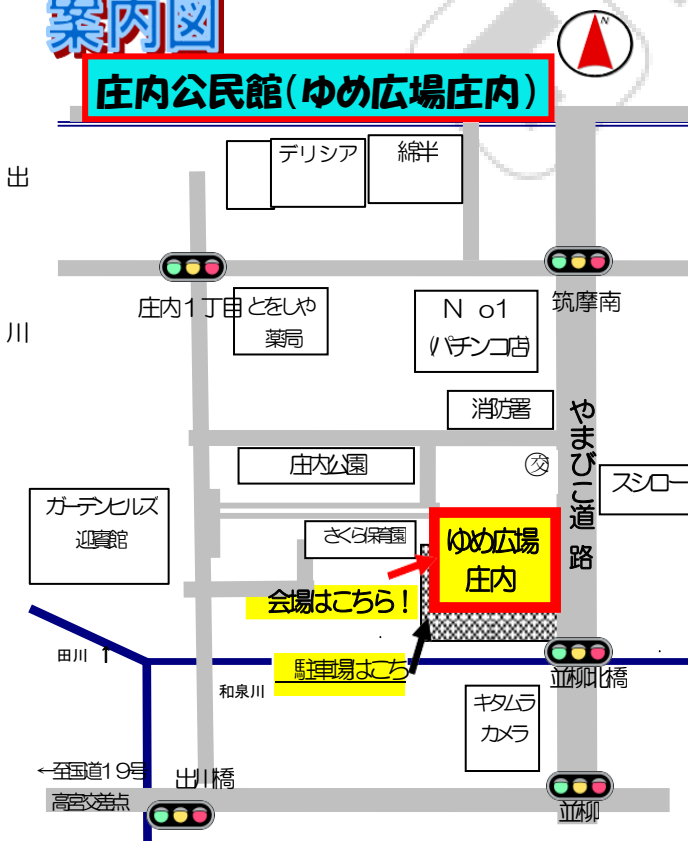

講師：藤山 静雄(信州大学特任教授)他、生き物好きの会員。

生き物や生き物観察の面白さについてのお話を聞いて頂きます。

次に、実際に生き物の観察を体験します。

これらを通してSDGsや生物保全の大切さを学びます。また、生き物観察をしたの疑問や、質問にお答えします。

生き物学習の基礎を学ぶ講座で、今後、継続的に実施予定です。

参加定員：15名 先着順 申し込み先：本会事務局まで。

新型コロナウイルス感染症対策として、マスク着用をお願いします。

参加費無料

案内図

「庄内ほたと水辺の会」より

庄内北公園を始め、ほたるの生息地は市民の活動で維持されています。

お申込みや観察会等に関するお尋ねは

Email : riders22@camel.plala.or.jpへどうぞ！

曾根原(事務局) 090-4463-3317

藤山(代表) 080-3481-3741