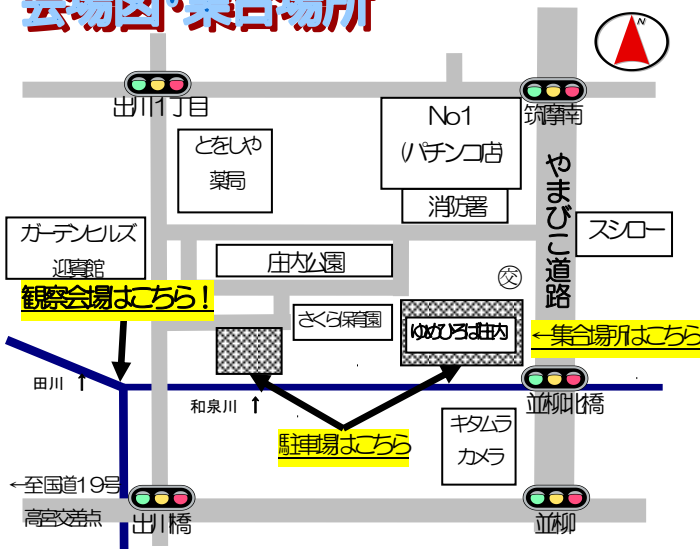

集合場所 ゆめひろば庄内1Fロビー (8時50分頃までに集合してください)

観察会場 田川と和泉川の合流点

※ 11時頃から、庄内地区公民館 工作室(ゆめひろば庄内)へ移動します

講師 藤山 静雄 先生

内容 生き物の観察、質問・相談コーナー

対象者 小学生等 定員20名 (保護者の皆さまもぜひお越しください)

持ち物 筆記具(ノート、鉛筆)、帽子、虫刺され薬、飲み物

※ 自宅に虫取り網や虫かごがあればご持参ください

### 会場図・集合場所