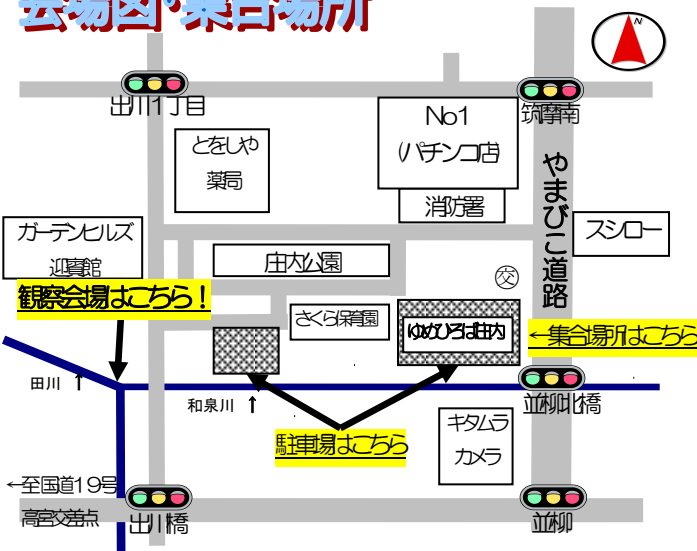

日時 8月6日(火) 午前9時~12時 ※小雨決行

集合場所 ゆめひろば庄内1Fロビー (8時50分頃までに集合してください)

観察会場 田川と和泉川の合流点

※ 11時頃から、庄内地区公民館 工作室(ゆめひろば庄内)へ移動し

講師 藤山 静雄 先生

内容 生き物の観察、質問・相談コーナー

対象者 小学生等 定員20名 (保護者の皆さまもぜひお越しください)

持ち物 筆記具(ノート、鉛筆)、帽子、虫刺され薬、飲み物

※ 自宅に虫取り網や虫かごがあればご持参ください

※ 暑さ対策 夏休みの宿題や自由研究にいかがですか？

大勢の皆さんのお越しをお待ちしています！

会場図・集合場所

「庄内ほたると水辺の会」より

庄内北公園を始め、ほたるの生息地は市民の活動で維持されています。

水辺の会の活動にご興味のある方、また観察会等に関する内容は、

- ・藤山 080-3481-3741
- ・丸山 26-1410